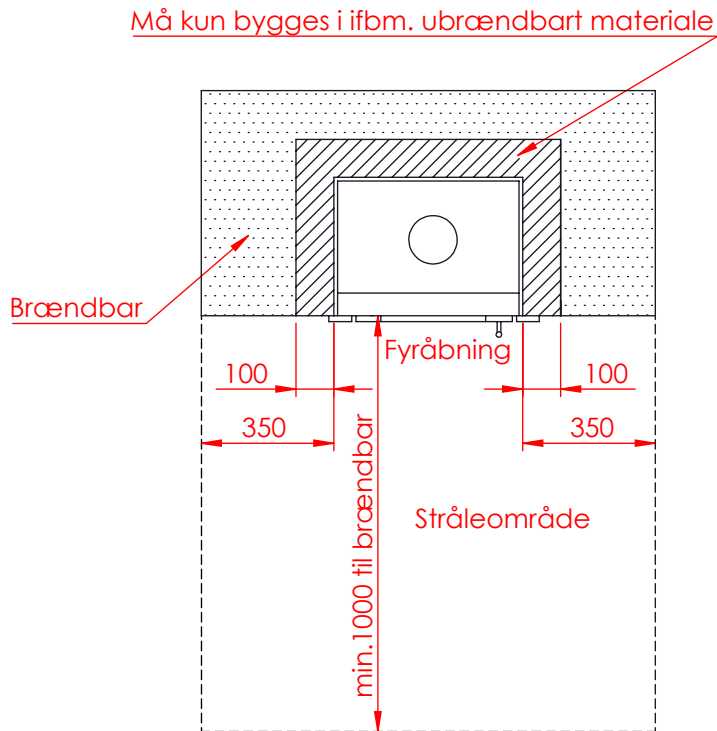

JUPITER 470 HØJFORMAT SMALL

JUPITER 470 HØJFORMAT SMALL AIRBOX BAG

AFSTAND TIL BRÆNDBART

AFSTAND TIL BRÆNDBART